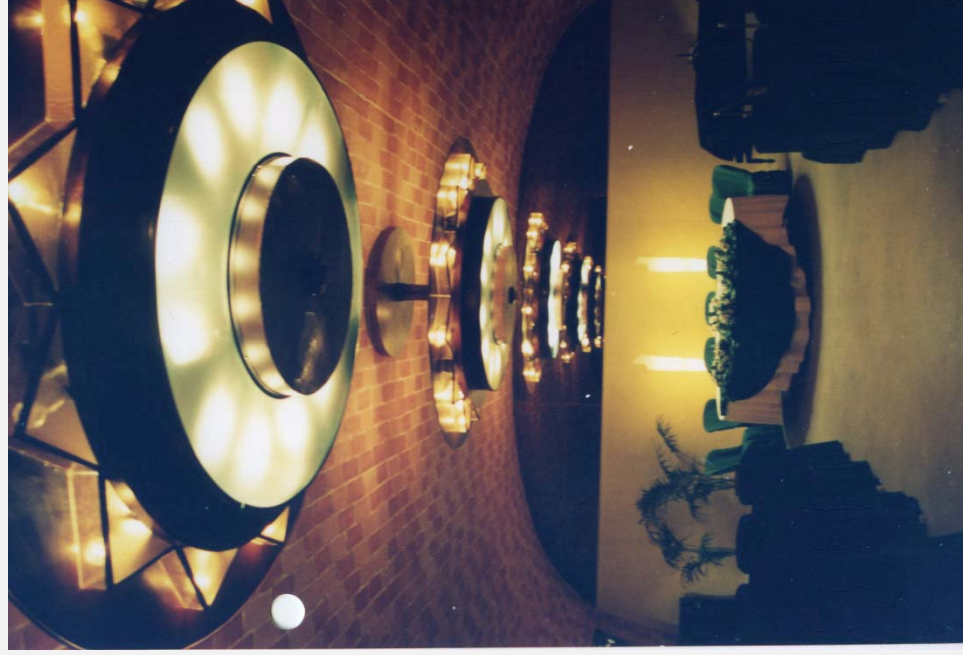

LUMINARIA BALADIA

UNIVERSITAT POLITÈCNICA
DE CATALUNYA
BARCELONATECH

EDICIONS DE DISSENY

LUMINARIA DECORATIVA MULTIFUNCIONAL AMB SONORITZACIÓ INCORPORADA.

PROMOTOR: RESTAURANTE CAN BALADIA, ARGENTONA.

FABRICACIÓ DE CUATRE UNITATS. DIÀMETRE 140CM, PES 185KG,

ACABAT EN XAPA DE COURE, VIDRES DE COLOR AMBAR I BLANC. LAMPADES INCANDESCENTS, I FLUORESCENTS.