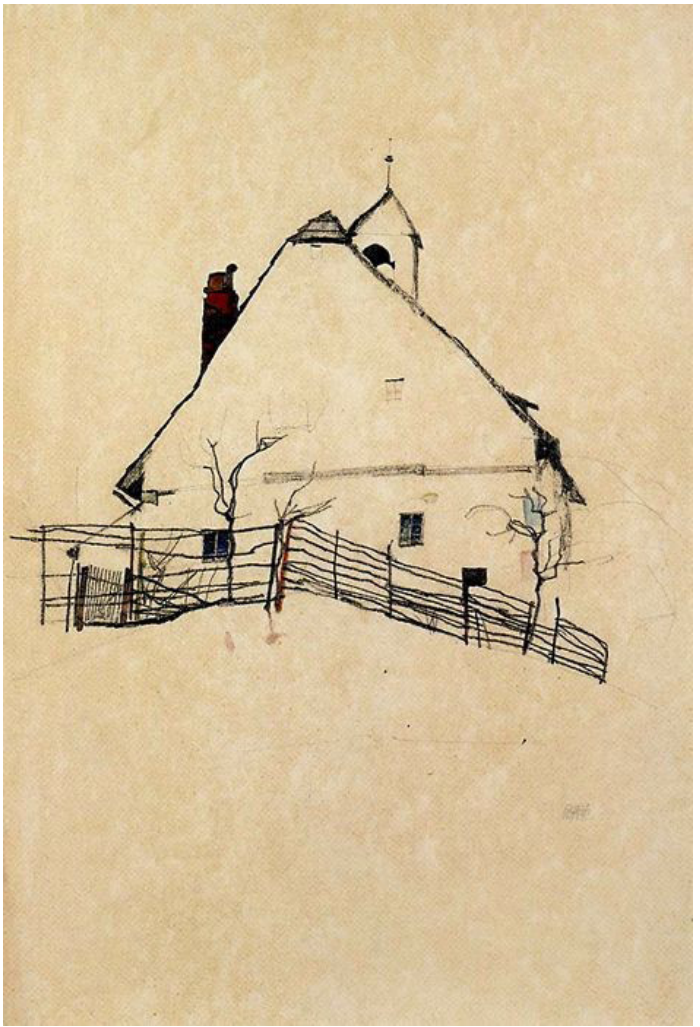

**ETSAB** — 03/24

breus

breves

**Paisajes**

Egon Schiele

Estudio para *Casa con tejado de teja*, 1914

*Casa con campanario, 1912*

Portada: *Desnudo masculino sentado* [Autorretrato], 1910  
Leopold Museum, Viena